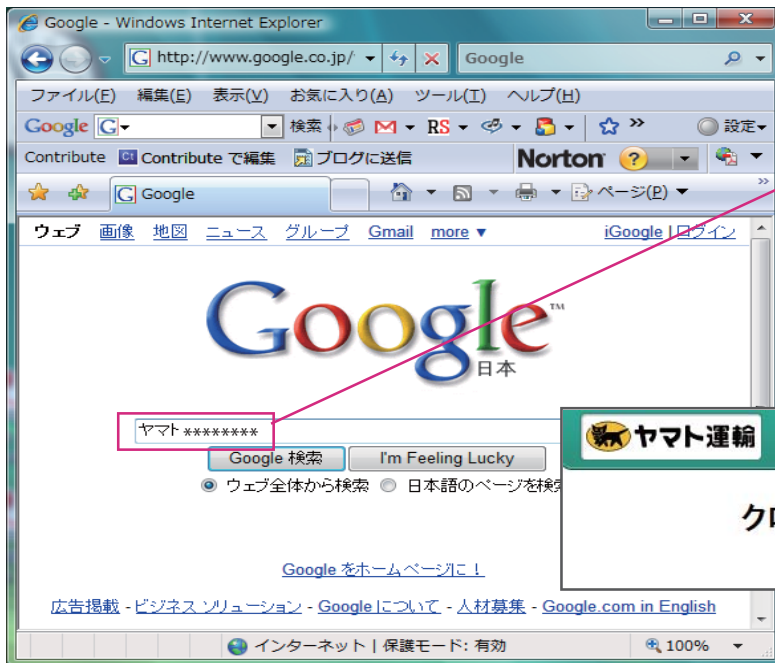

グーグルで「宅配便の配送状況」を追跡! >>キーワードのワザ<<

宅配便を使って大事な荷物を発送することはありませんか？

こんなときは、トラブルを避けるためにも、送った荷物がどこにあるのか、すでに相手が受け取っているのかをきちんと把握しておいたほうがいいですね。

宅配便の配送状況は、宅配業者のサイトにアクセスし、伝票番号を入力すればチェックできますが、今回は短時間に確認出来る検索ワザを紹介。

ここで紹介するのは、ヤマト運輸を利用しときに使えるワザです。

こまめに配送状況を確認でき、その都度送り先に知らせることも可能になります。

【手順】

1.ブラウザでGoogleトップページにアクセスし、「ヤマト」に続けてハイフンを付けずに伝票番号を入力し、検索を実行します。

2.クロネコヤマトの荷物追跡情報にダイレクトにアクセスでき、発送した荷物がどこにあるのかを即座に確認できます。

~PLEASURE NEWS編集~

早く暖かくなならないかなあ・・・と春が待ち遠しい季節です。お洋服売り場はすっかり春物でも、まだ薄着にはなれません。